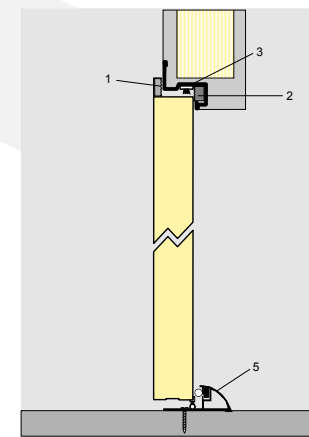

acoustics
38 DB, 43 DB, 34 DB, 35 DB

La puerta cortafuego ACÚSTICA se produce de acuerdo a las normas ISO 140/3, ISO 717/1, ISO 717/2. Esta gama representa la solución ideal para el aislamiento térmico y acústico en edificios públicos.

Our acoustic fire resistant doorset are made according with ISO 140/3, ISO 717/1, ISO 717/2. These range of doors represent the ideal solution for acoustic, thermal isolation and fire resistance in cinemas, auditoriums, and discotheques...

Le nostre porte tagliafuoco acustiche conformi alla normativa ISO 140/3, ISO 717/1 e ISO 717/2 sono la soluzione ideale per l'isolamento acustico e termico in sale di cinema, auditorium, discoteche....

Nos portes acoustiques RF, conformes aux normes ISO 140/3, ISO 717/1 et ISO 717/2, sont une solution permettant l'isolement acoustique, thermique et une haute résistance au feu idéale pour les cinémas, les auditorios, les discothèques...

Nasze drzwi w wersji akustycznej zostały wyprodukowane zgodnie z normami ISO 140/3, ISO 717/1, oraz ISO 717/2. Ta wersja drzwi stanowi idealną barierę nie tylko akustyczną i cieplną ale również barierę dla ognia w takich miejscach jak kina, sale wykładowe czy dyskoteki...

1 HOJA - 1 LEAVE - 1 ANTA - 1 VANTAIL - DRZWI JEDNOSKRZYDŁOWE

	JF1	JF3	JAI1	GS1	PP1	PP2	CLASSIC GAMACOLOR (dB)	
							RF 60' CF 60' REI 60'	RF 120' CF 90' REI 120'
s/KA							19.0	20.0
KA 4	x	x	x			x	37.0	41.0
KA 5	x	x	x	x			36.0	40.0
KA 7	x	x	x		x		38.0	42.0

juntas acústicas
acoustics seal
joints acoustiques
guarnizioni acustiche
uszczelka akustyczna

- 1 JF3
  junta de marco
  frame seal
  joint de cadre
  guarnizione di telaio
  uszczelka w ościeżnicy
- 2 JF1
  junta de hoja
  leaf seal
  joint de vantail
  guarnizione di anta
  uszczelka na skrzydło