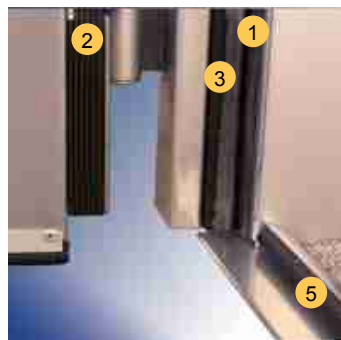

acoustics
38 DB, 43 DB, 34 DB, 35 DB

La puerta cortafuego ACÚSTICA se produce de acuerdo a las normas ISO 140/3, ISO 717/1, ISO 717/2. Esta gama representa la solución ideal para el aislamiento térmico y acústico en edificios públicos.

Our acoustic fire resistant doorset are made according with ISO 140/3, ISO 717/1, ISO 717/2. These range of doors represent the ideal solution for acoustic, thermal isolation and fire resistance in cinemas, auditoriums, and discotheques...

Le nostre porte tagliafuoco acustiche conformi alla normativa ISO 140/3, ISO 717/1 e ISO 717/2 sono la soluzione ideale per l'isolamento acustico e termico in sale di cinema, auditorium, discoteche....

Nos portes acoustiques RF, conformes aux normes ISO 140/3, ISO 717/1 et ISO 717/2, sont une solution permettant l'isolement acoustique, thermique et une haute résistance au feu idéale pour les cinémas, les auditorios, les discothèques...

Nasze drzwi w wersji akustycznej zostały wyprodukowane zgodnie z normami ISO 140/3, ISO 717/1, oraz ISO 717/2. Ta wersja drzwi stanowi idealną barierę nie tylko akustyczną i cieplną ale również barierę dla ognia w takich miejscach jak kina, sale wykładowe czy dyskoteki...

	JF1	JF3	JAI1	GS1	PP1	PP2	CLASSIC GAMACOLOR (dB)	
							RF 60' CF 60' REI 60'	RF 120' CF 90' REI 120'
s/KA							19.0	20.0
KA 4	x	x	x			x	37.0	41.0
KA 5	x	x	x	x			36.0	40.0
KA 7	x	x	x		x		38.0	42.0

juntas acústicas
acoustics seal
joints acoustiques
guarnizioni acustiche
uszczelka akustyczna

- 1 JF3
  junta de marco
  frame seal
  joint de cadre
  guarnizione di telaio
  uszczelka w ościeżnicy
- 2 JF1
  junta de hoja
  leaf seal
  joint de vantail
  guarnizione di anta
  uszczelka na skrzydło