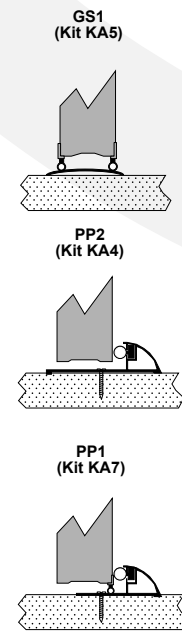

2 HOJAS - 2 LEAFES - 2 ANTE - 2 VANTAUX - DRZWI DWUSKRZYDŁOWE

acoustics
38 DB, 43 DB, 34 DB, 35 DB

La puerta cortafuego ACÚSTICA se produce de acuerdo a las normas ISO 140/3, ISO 717/1, ISO 717/2. Esta gama representa la solución ideal para el aislamiento térmico y acústico en edificios públicos.

Our acoustic fire resistant doorset are made according with ISO 140/3, ISO 717/1, ISO 717/2. These range of doors represent the ideal solution for acoustic, thermal isolation and fire resistance in cinemas, auditoriums, and discotheques...

Le nostre porte tagliafuoco acustiche conformi alla normativa ISO 140/3, ISO 717/1 e ISO 717/2 sono la soluzione ideale per l'isolamento acustico e termico in sale di cinema, auditorium, discoteche....

Nos portes acoustiques RF, conformes aux normes ISO 140/3, ISO 717/1 et ISO 717/2, sont une solution permettant l'isolement acoustique, thermique et une haute résistance au feu idéale pour les cinémas, les auditorios, les discothèques...

Nasze drzwi w wersji akustycznej zostały wyprodukowane zgodnie z normami ISO 140/3, ISO 717/1, oraz ISO 717/2. Ta wersja drzwi stanowi idealną barierę nie tylko akustyczną i cieplną ale również barierę dla ognia w takich miejscach jak kina, sale wykładowe czy dyskoteki...

	JF1	JF3	JAI1	GS1	PP1	PP2	CLASSIC GAMACOLOR (dB)	
							RF 60' CF 60' REI 60'	RF 120' CF 90' REI 120'
s/KA							19.0	20.0
KA 4	x	x	x			x	37.0	41.0
KA 5	x	x	x	x			36.0	40.0
KA 7	x	x	x		x		38.0	42.0

juntas acústicas
acoustics seal
joints acoustiques
guarnizioni acustiche
uszczelka akustyczna

- 1 JF3
  junta de marco
  frame seal
  joint de cadre
  guarnizione di telaio
  uszczelka w ościeżnicy
- 2 JF1
  junta de hoja
  leaf seal
  joint de vantail
  guarnizione di anta
  uszczelka na skrzydło